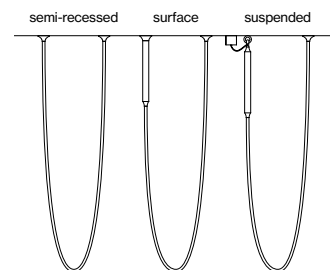

Types

ø18 x 1000-10 000

Canopy colours

Light distribution

360°