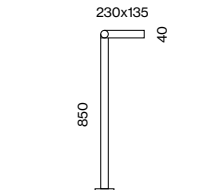

FR Borne d'éclairage en aluminium dans un design sobre et épuré ; Tête luminaire avec ailettes refroid. intégrées ; orientable à $\pm 90^\circ$ et fixable tous les 30° ; surface anodisée (protection) et gris foncé peint à la poudre ; Montage au choix vissé sur socle ou avec ancrage béton (disponible comme accessoire) ; verre de sécurité partiellement imprimé, fixé avec vis en inox ; optique lentille grande qualité avec distribution asym. de la lumière ; LED économes en énergie à restitution de couleur élevée ; binning initial ≤ 3 MacAdam ; livrable dans la couleur de lumière 3000K ; CRI ≥ 80 ; min. 95% du flux lumineux au bout de 50 000h de durée de vie ; genre protection IP65, avec soupape compensat. pression & en option protection surtension type 2, courant nominal fuite 3kA ; CP I ; résistance aux chocs IK07 ; Températures ambiantes de -20°C à $+50^\circ\text{C}$; logement séparé de branchement de luminaire, convient à un câblage passant

STREAMCUT

bollard

Quickinfo

3000 K
CRI ≥ 80
L95 @ 50000h
up to 2500lm
non DIM
IK07, IP65

Type

Colour

Light distribution

asym-metric

IP65 ASYMMETRIC

SYSTEM POWER	COLOUR TEMP.	LUMINOUS FLUX	ORDER CODE
14W	3000K	1120lm	0 8 8 - 2 8 1 5 1 D A
35W	3000K	2500lm	0 8 8 - 2 8 4 5 1 D A

Illumination example

STREAMCUT bollard (14W, 3 luminaires)
Distance between luminaires: 4.30m

Accessory

ANCHORAGE UNIT

TYPE	L·W·H (mm)	ORDER CODE
anchorage unit	84-32-590	0 8 8 - 2 8 9 3 1 1 0