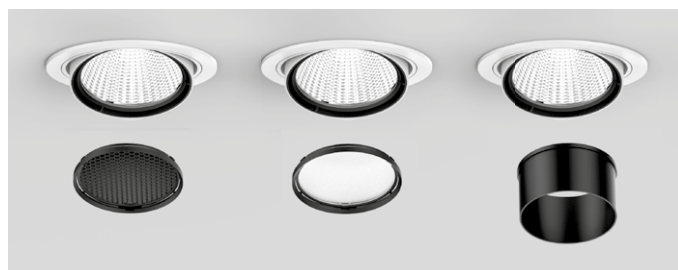

IT Faretto da incasso rotondo in alluminio pressofuso; verniciatura a polvere; set di fissaggio con cuscinetto a sfera, senza bisogno di utensili (con o senza bordo perimetrale); girevole 360° e orientabile 45°; tecnologia COB (Chip on Board) per la massima efficienza; assenza di ombre multiple; LED ad efficienza energetica con elevata resa cromatica; riflettore di alta qualità con ottica a sfaccettature sferiche; emissione precisa; unità ottiche come accessori; accessori ottici combinabili tra loro

BEAM ANGLE

spot 17°	S
medium 28°	M
flood 38°	F

Options on request

COLOUR TEMPERATURE

2700K

INSET COLOUR

<input checked="" type="radio"/> grey aluminium RAL 9007
--

MOUNTING SET COLOUR

THROUGH WIRING CONNECTION BOX

TYPE	L-W-H (mm)	ORDER CODE
non DIM cable ø4-12mm	105-58-30	005-2531110
DALI cable ø4-12mm	105-58-30	005-2551110

Optical accessories

LENS AND HONEYCOMB LOUVER

TYPE	Ø-H (mm)	ORDER CODE
linear prismatic lens	75-9	080-6402110P
honeycomb louver	75-9	080-6401118

SNOOT

TYPE	Ø-H (mm)	ORDER CODE
short	66-23	080-6403118
medium	66-38	080-6403218
angle	66-38	080-6403318

2 optical accessories can be combined

INSET POWER is the current consumption excluding any ballast
LUMINOUS FLUX value calculated for 4000K, CRI ≥ 90, colour white, reflector medium 3000K -1,5%, 3500K -0.5%